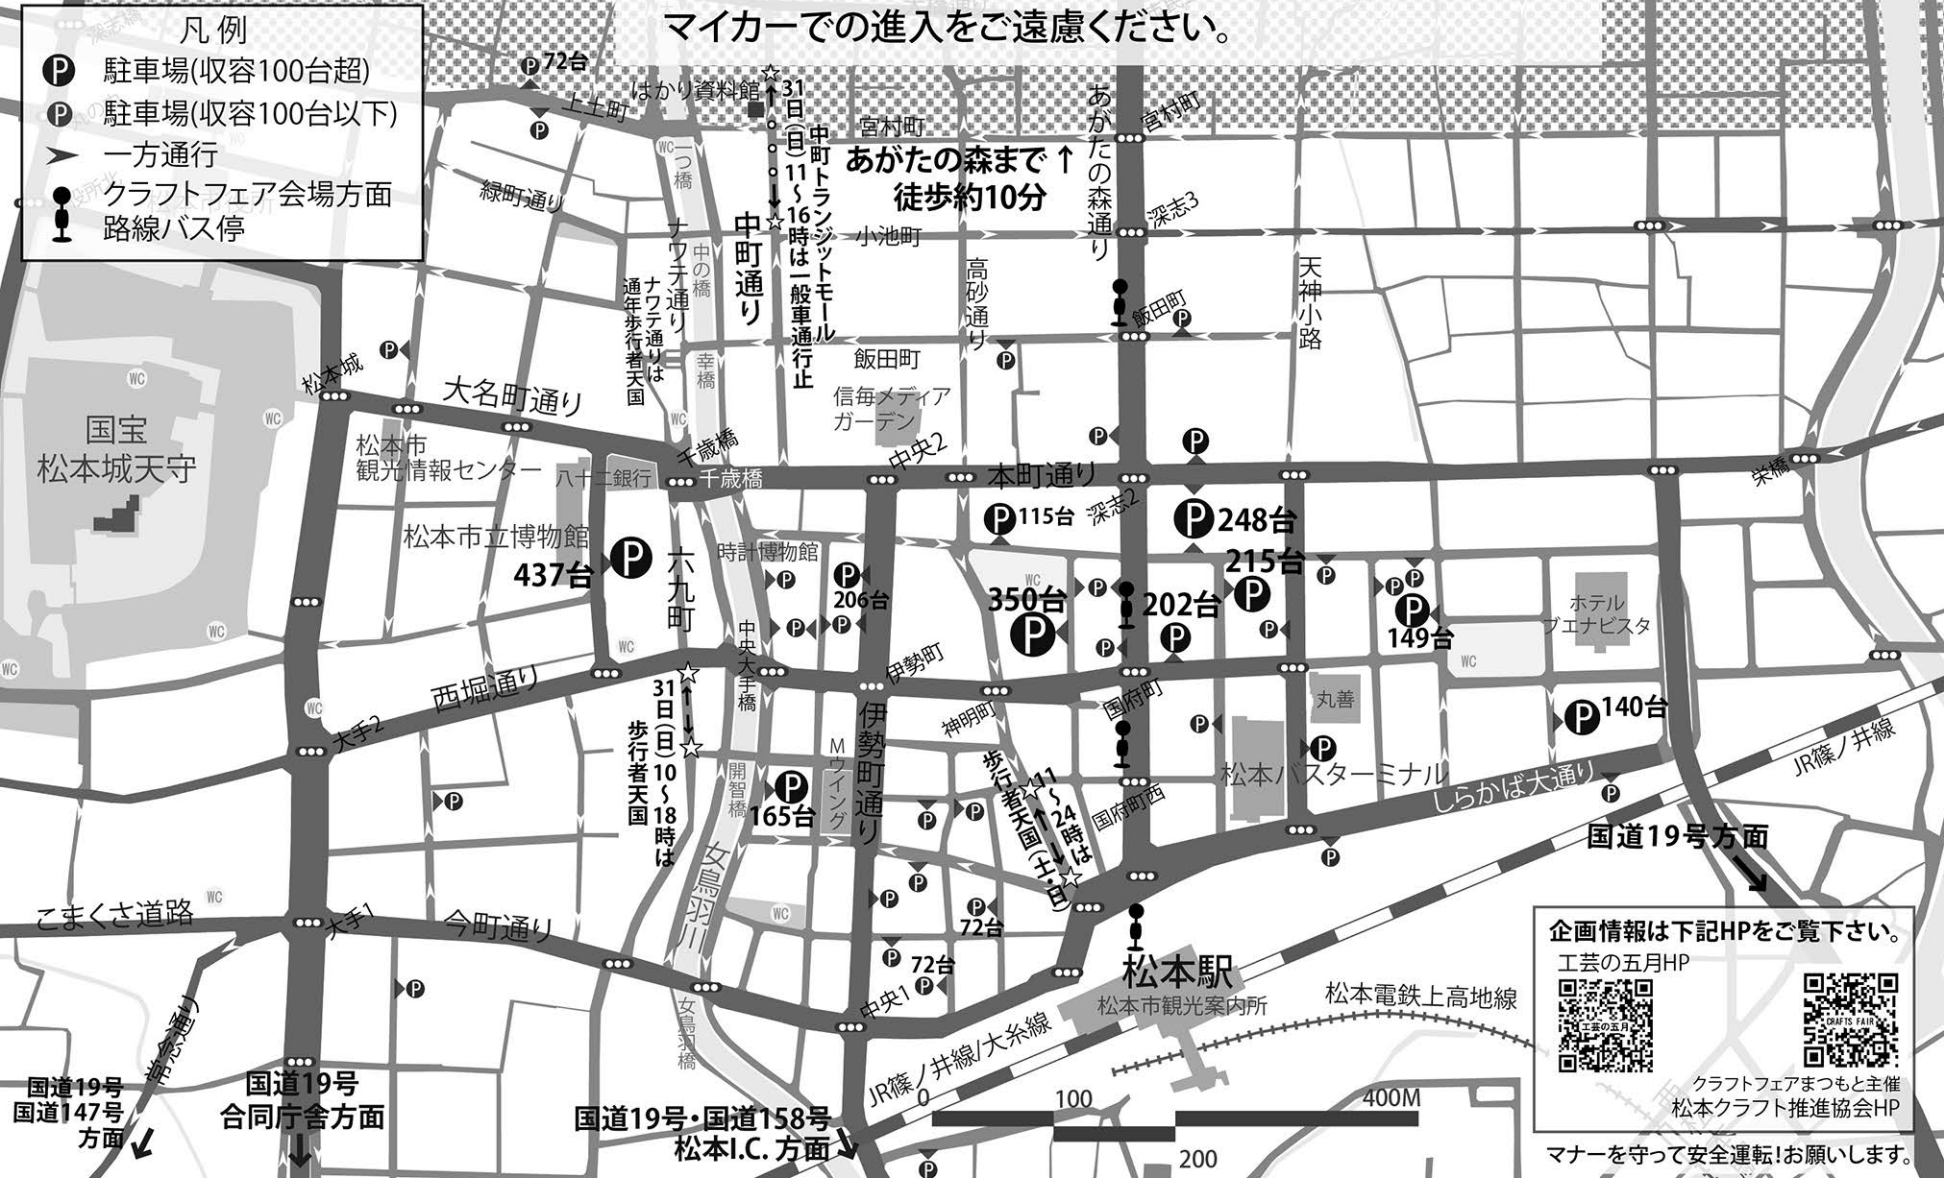

クラフトフェア会場周辺 駐車場はありません。

近隣住民および近隣商店様等にご迷惑がかかります。
クラフトフェアに来場のお車は、これより上(東)のエリアへの
マイカーでの進入をご遠慮ください。

凡例

- P** 駐車場(収容100台超)
- P** 駐車場(収容100台以下)
- >** 一方通行
- クラフトフェア会場方面
- ⌋** 路線バス停

31日(日)11時~16時は一般車通行止

あがたの森まで↑
徒歩約10分

中町通り

飯田町

中央2

本町通り

伊勢町

国府町

松本駅

松本市観光案内所

松本電鉄上高地線

JR篠ノ井線/大糸線

国道19号・国道158号
松本I.C. 方面

国道19号
合同庁舎方面

国道19号
国道147号
方面

企画情報は下記HPをご覧ください。
工芸の五月HP

クラフトフェアまつもと主催
松本クラフト推進協会HP

マナーを守って安全運転!お願いします。