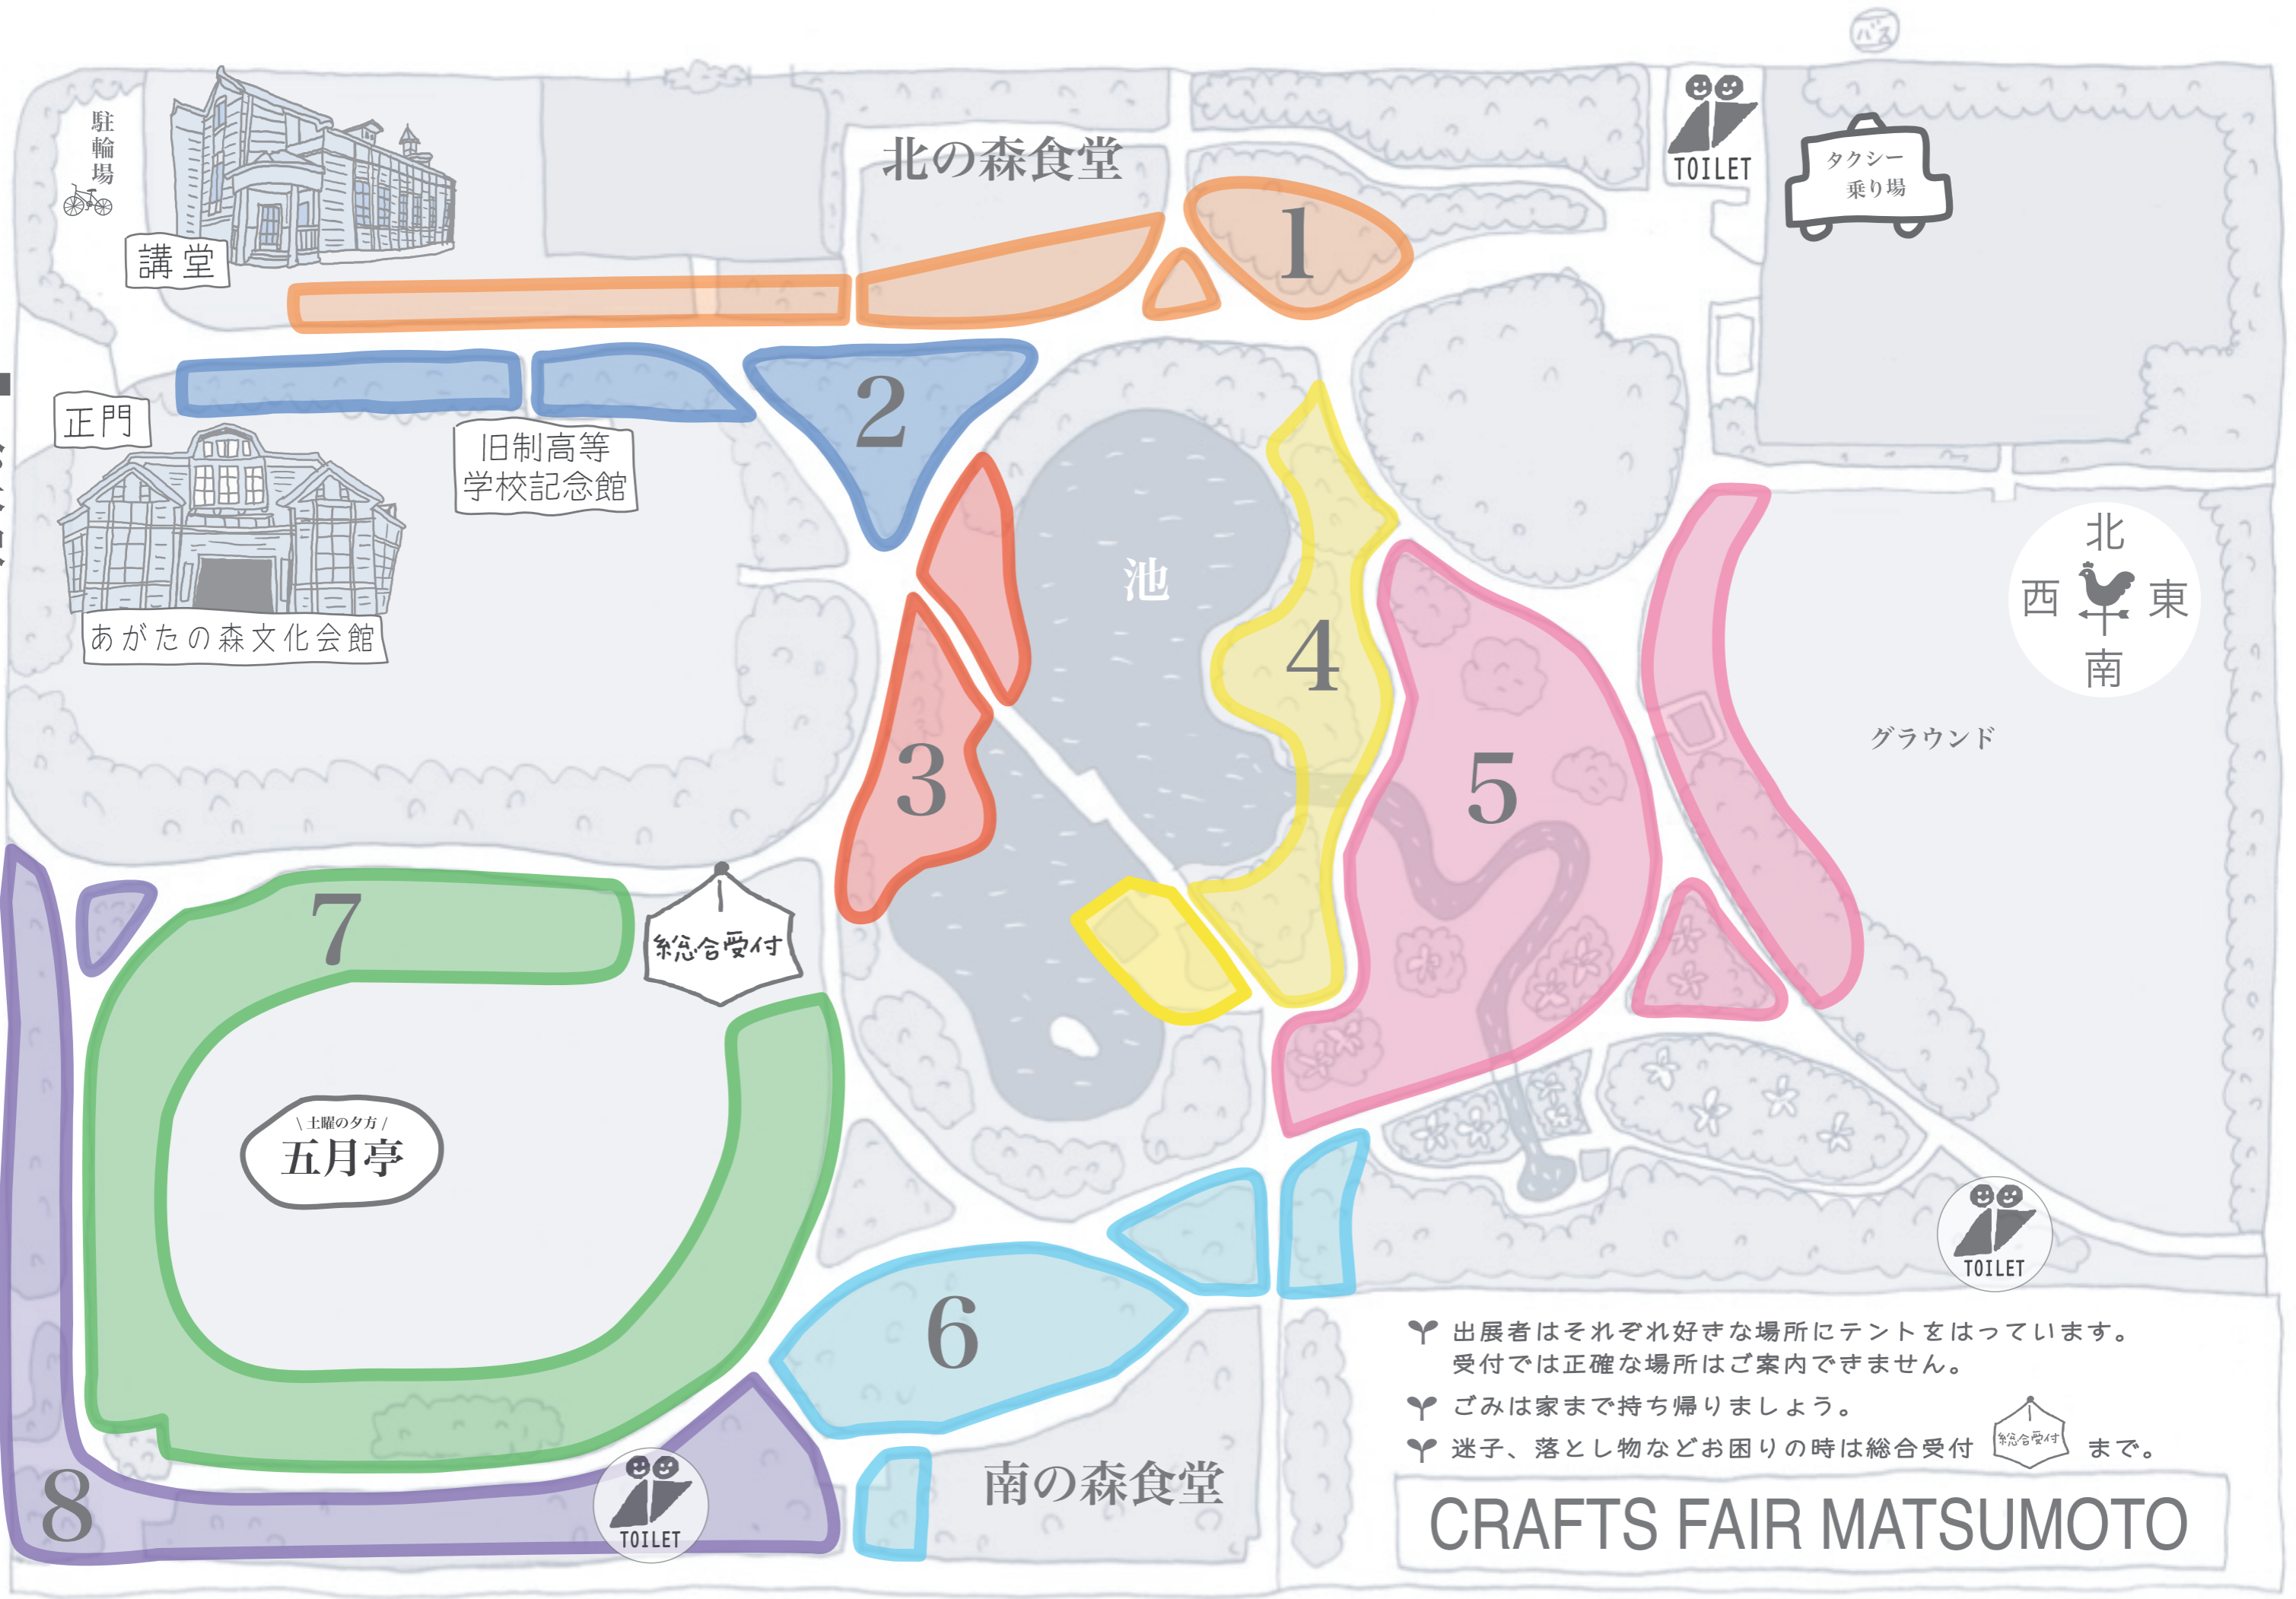

← 松本駅

- 🌿 出展者はそれぞれ好きな場所にテントをはっています。受付では正確な場所のご案内できません。
- 🌿 ごみは家まで持ち帰りましょう。
- 🌿 迷子、落とし物などお困りの時は総合受付  まで。

CRAFTS FAIR MATSUMOTO